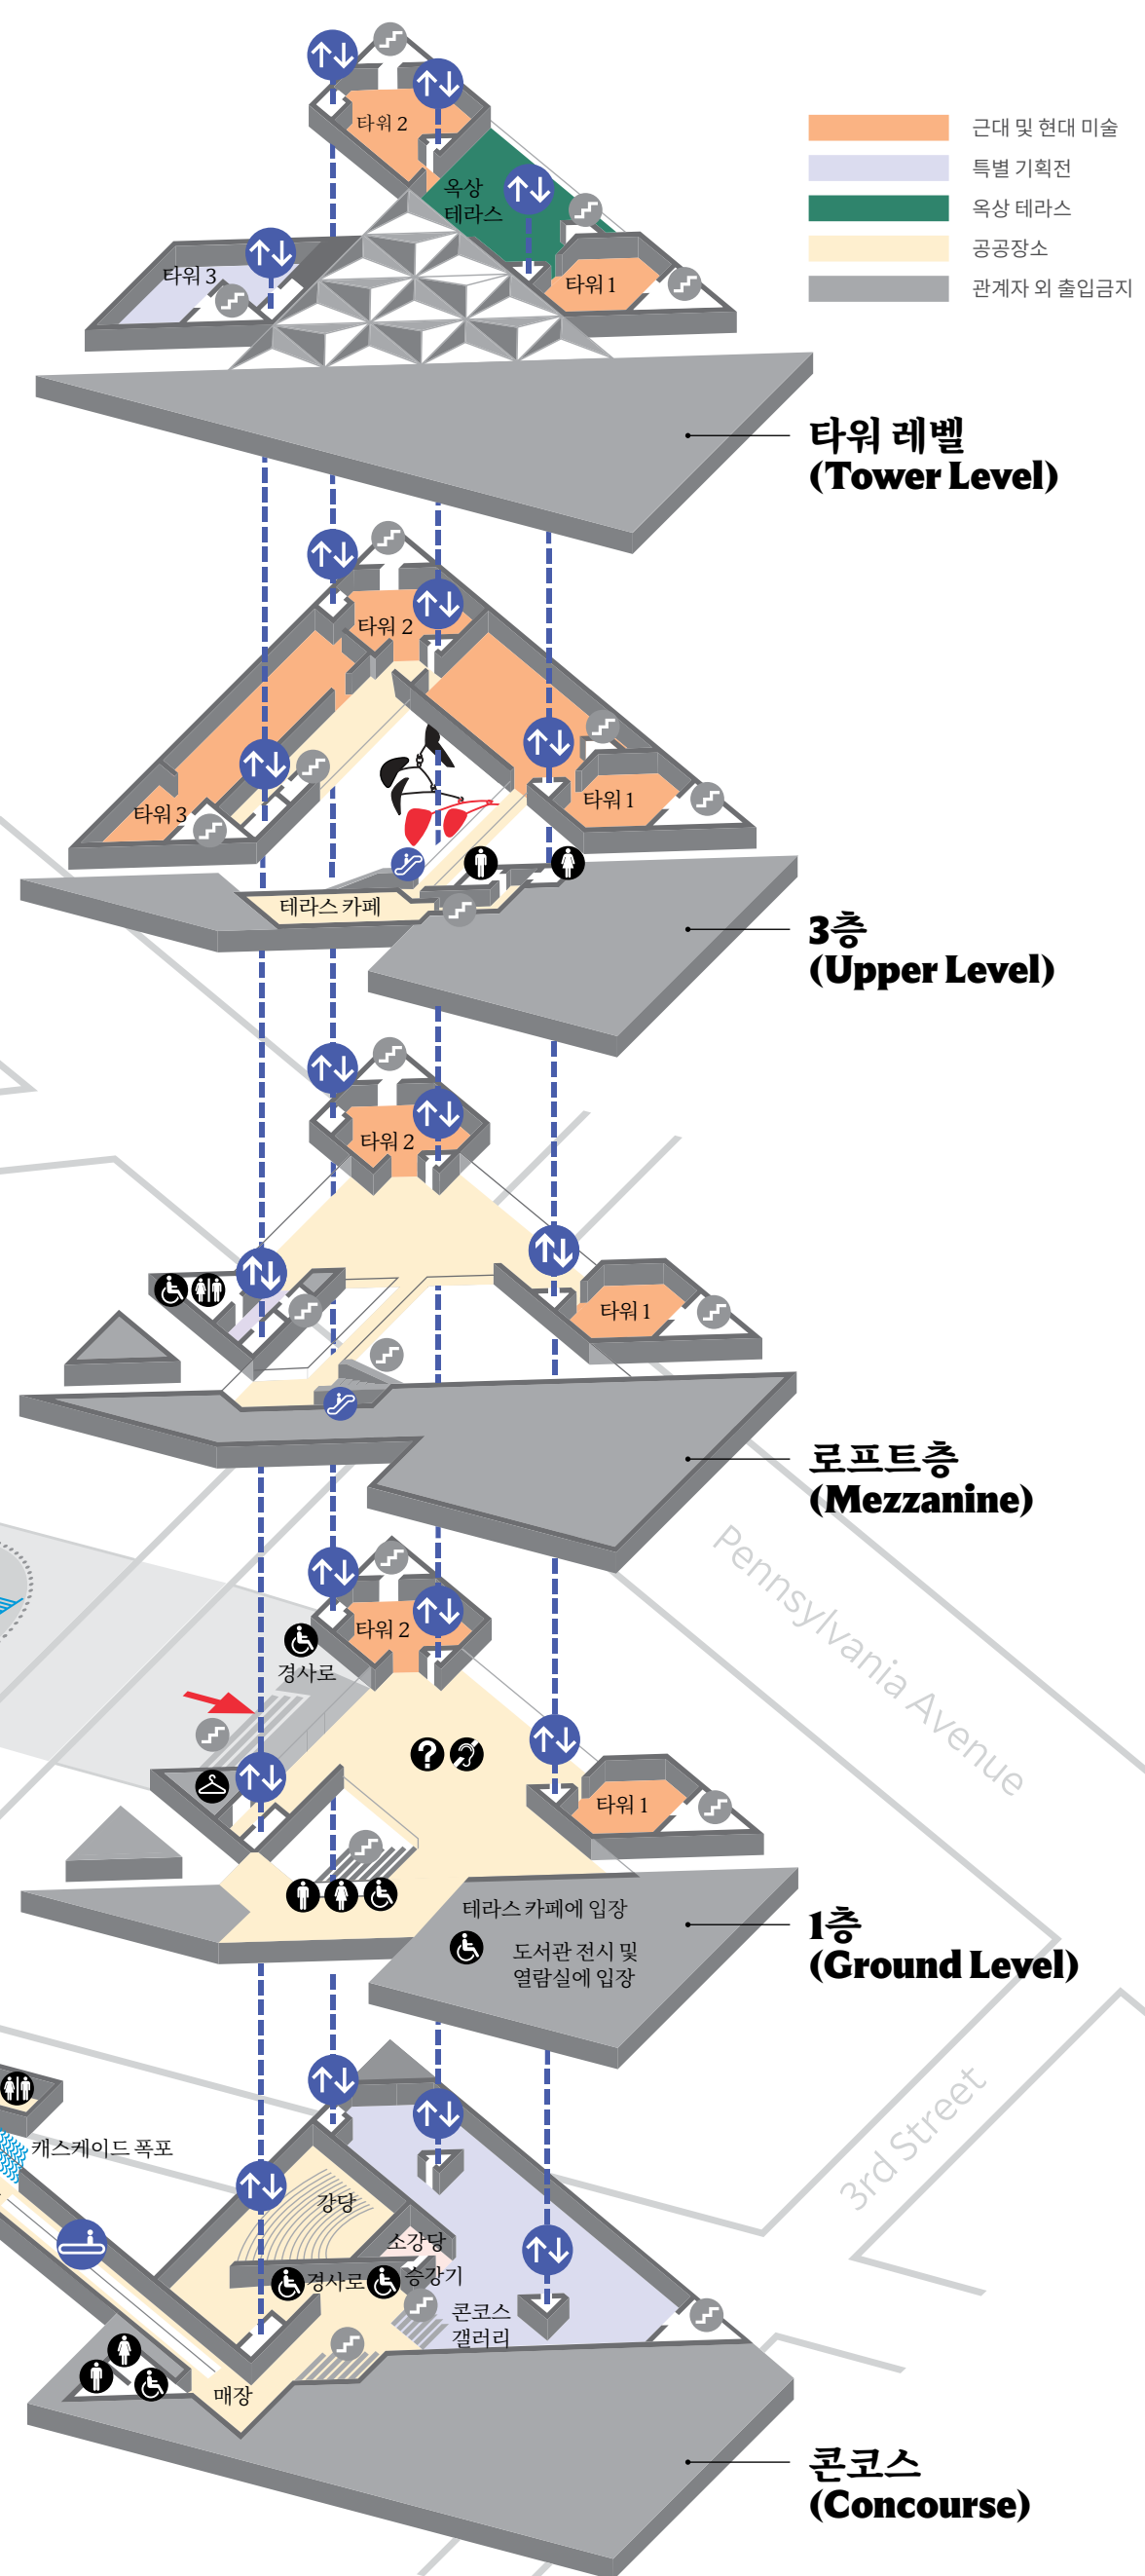

서관 (West Building)

동관 (East Building)

2층

- | | | |
|--|---|--------------------------------------|
| 1-13 13-16세기 이탈리아 회화 및 조각 | 35-35A, 38-41A 15-16세기 네덜란드 및 독일 회화 및 조각 | 53-56 18세기-19세기 초 프랑스 회화 및 조각 |
| 17-28 16세기 이탈리아, 프랑스 및 스페인 회화, 조각 및 장식 미술 | 42-51 17세기 네덜란드 및 플랑드르 회화 | 57-59, 61 영국 회화 및 조각 |
| 29-34, 36-37 17-18세기 이탈리아, 스페인 및 프랑스 회화 | 52 18-19세기 스페인 및 프랑스 회화 | 60-60B, 62-71 미국 회화 및 조각 |
| | | 80-93 19세기 프랑스 회화 |
| | | 72-79 특별 기획전 |

- 근대 및 현대 미술
- 특별 기획전
- 옥상 테라스
- 공공장소
- 관계자 외 출입금지

1층

- | | |
|--|--|
| G1-G9, G21 19-20세기 조각 및 회화 | G22-G34 특별 기획전 |
| G11-G13A 17-18세기 조각, 장식 미술 및 회화 | G42-G43 미국 장식 미술 및 회화 |
| G10, G14-19 중세, 르네상스 및 바로크 조각 및 장식 미술 | 공공장소 |
| | 관계자 외 출입금지 |

편의 시설

- | | | |
|---------|---------|--------|
| 남자 화장실 | 안내 정보 | 엘리베이터 |
| 여자 화장실 | 보청기 | 에스컬레이터 |
| 가족 화장실 | 현금 인출기 | 무빙 워크 |
| 휴대품 보관소 | 장애인용 시설 | 계단 |
| | 외부 출입구 | |

작품에 손대지 마십시오
 손에 묻은 먼지, 습기 및 기타 오염물질이 작품 표면을 더럽히거나 부식시킬 수 있습니다. 예술 작품을 보호하고 미래 세대를 위해 공공의 유산을 보존하는 데 협력해 주십시오.

조각 정원 (Sculpture Garden)

7th Street

내셔널 홀 (National Mall)

4th Street

Pennsylvania Avenue

3rd Street

- 타워 레벨
- 3층
- 로프트층
- 1층
- 콘코스