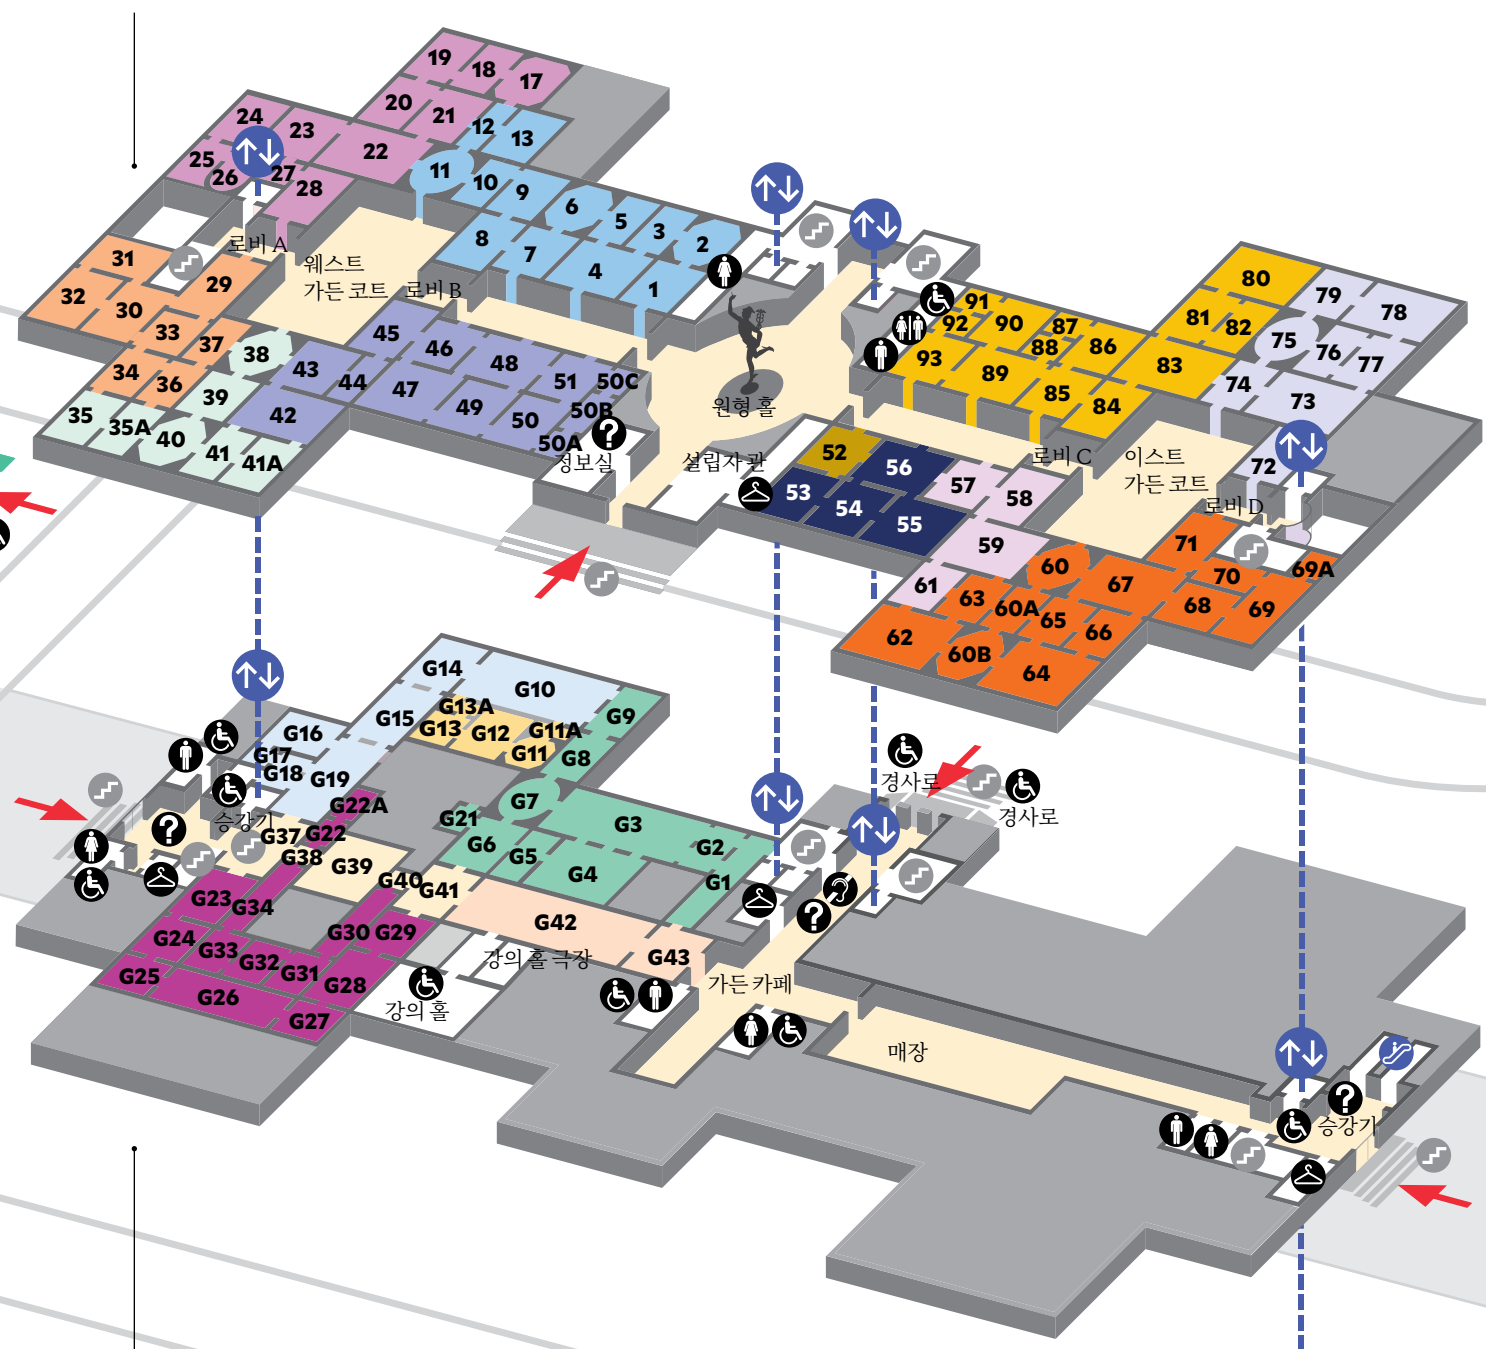

서관 (West Building)

동관 (East Building)

2층

- | | | |
|--|---|--------------------------------------|
| 1-13 13-16세기 이탈리아 회화 및 조각 | 35-35A, 38-41A 15-16세기 네덜란드 및 독일 회화 및 조각 | 53-56 18세기-19세기 초 프랑스 회화 및 조각 |
| 17-28 16세기 이탈리아, 프랑스 및 스페인 회화, 조각 및 장식 미술 | 42-51 17세기 네덜란드 및 플랑드르 회화 | 57-59, 61 영국 회화 및 조각 |
| 29-34, 36-37 17-18세기 이탈리아, 스페인 및 프랑스 회화 | 52 18-19세기 스페인 및 프랑스 회화 | 60-60B, 62-71 미국 회화 및 조각 |
| | | 80-93 19세기 프랑스 회화 |
| | | 72-79 특별 기획전 |

- 근대 및 현대 미술
- 특별 기획전
- 옥상 테라스
- 공공장소
- 관계자 외 출입금지

1층

- | | |
|--|--|
| G1-G9, G21 19-20세기 조각 및 회화 | G22-G34 특별 기획전 |
| G11-G13A 17-18세기 조각, 장식 미술 및 회화 | G42-G43 미국 장식 미술 및 회화 |
| G10, G14-19 중세, 르네상스 및 바로크 조각 및 장식 미술 | 공공장소 |
| | 관계자 외 출입금지 |

편의 시설

- | | | |
|---------|---------|--------|
| 남자 화장실 | 안내 정보 | 엘리베이터 |
| 여자 화장실 | 보청기 | 에스컬레이터 |
| 가족 화장실 | 현금 인출기 | 무빙 워크 |
| 휴대품 보관소 | 장애인용 시설 | 계단 |
| | 외부 출입구 | |

작품에 손대지 마십시오
 손에 묻은 먼지, 습기 및 기타 오염물질이 작품 표면을 더럽히거나 부식시킬 수 있습니다. 예술 작품을 보호하고 미래 세대를 위해 공공의 유산을 보존하는 데 협력해 주십시오.

조각 정원 (Sculpture Garden)

7th Street

내셔널 홀 (National Mall)

4th Street

Pennsylvania Avenue

3rd Street

- 타워 레벨
- 3층
- 로프트층
- 1층
- 콘코스